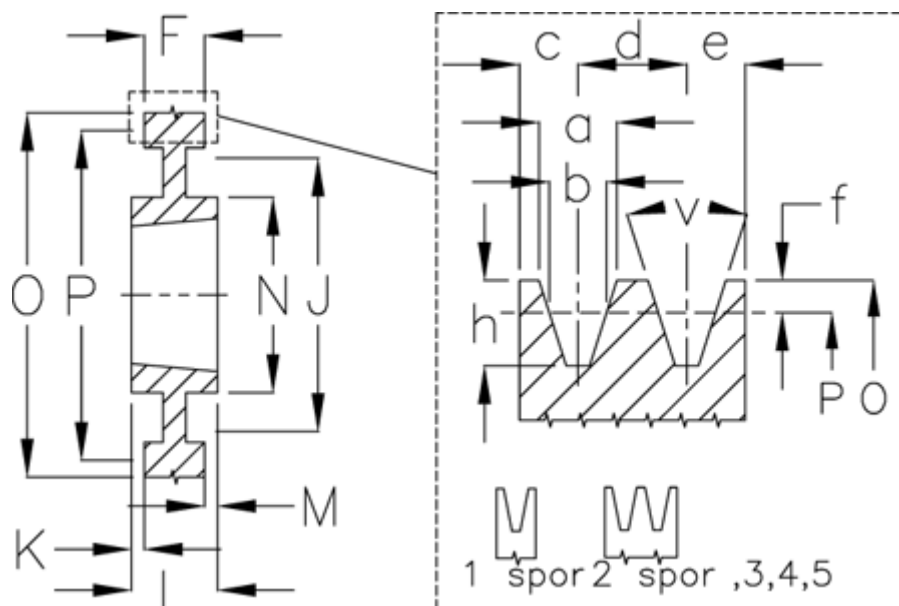

Varenummer: 604112040003
 Beskrivelse: Kileremsskive SPC 400/3 TL3535

Mål

a	= 22.0	f	= 4.8	N	= 175
Antal spor	= 3	F	= 85	O	= 409.6
b	= 19.0	For bøsning	= 3535	P	= 400
Bøsning ø max.	= 90	h	= 23.8	Type	= SPC
c	= 17.0	J	= 344	v	= 38 grader
d	= 25.5	K	= 2		
e	= 17.0	L	= 89		
E	= 17	m	= 2.0		